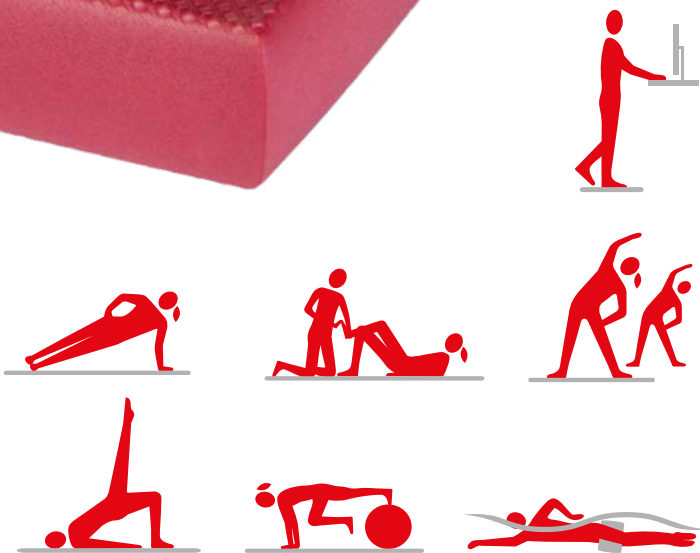

Основные характеристики:

- Максимальный комфорт и эффект от тренировки: отличные дестабилизирующие свойства и теплоизоляция, подушка теплая и мягкая.
- Подходит для применения как в терапевтических целях, так и для спортивных тренировок
- Тренировка физической и умственной активности
- Можно использовать как в помещениях, так и на открытом воздухе: устойчивы к атмосферным воздействиям
- Долговечность
- Гигиеничность: антибактериальная пропитка, легко моются
- Пена с закрытой структурой

Каждая балансирующая подушка AIREX®, сделанная в Швейцарии, уникальна и соответствует требованиям директивы 93/42/ЕЕС «О медицинских изделиях». Она имеет знак качества AGR в признание положительного влияния на сохранение здоровья позвоночника, а также сертифицирована и рекомендована Немецкой Ассоциацией Мануальных Терапевтов (Association of German Back Schools).

Влагонепроницаемые

Подходят для использования в помещении

Подходят для использования на открытом воздухе

Комфортные в использовании

Гигиеничные

Многофункциональные

Разный уровень жесткости

Нестабильная поверхность

Теплоизоляционные свойства

Водо- и грязеотталкивающие

Пена с закрытой структурой

Безотходное производство

Соответствует европейскому стандарту качества CE