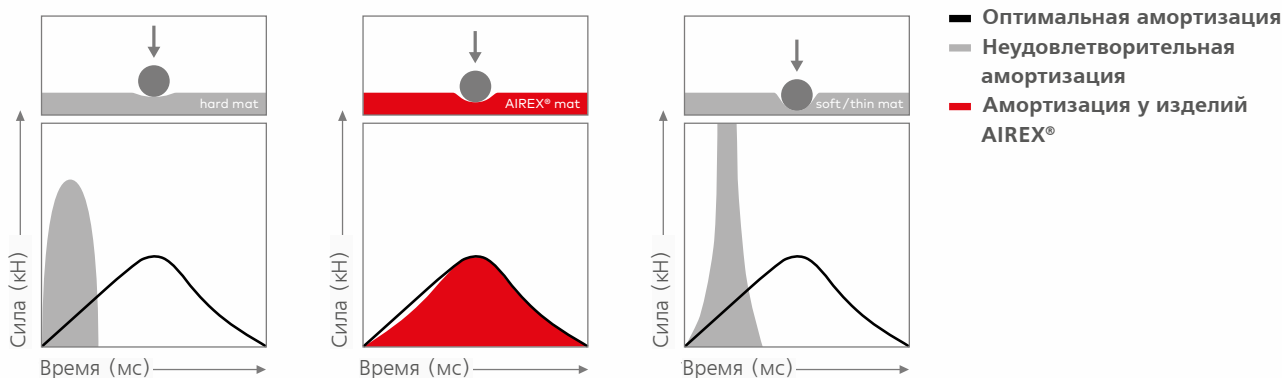

Жесткие коврики

Ударная энергия поглощается слишком быстро. Амортизация определяется как слишком сильная, что с течением времени может привести к растяжению связок и мышц.

Коврики AIREX®

Не слишком жесткие и не слишком мягкие. Пенные коврики AIREX® прекрасно подходят для индивидуального использования. Энергия поглощается постепенно и равномерно.

Мягкие коврики

Слишком мягкий пенный материал не способен поглотить ударную энергию. Неизбежные удары могут создавать нежелательную нагрузку на позвоночник и суставы.