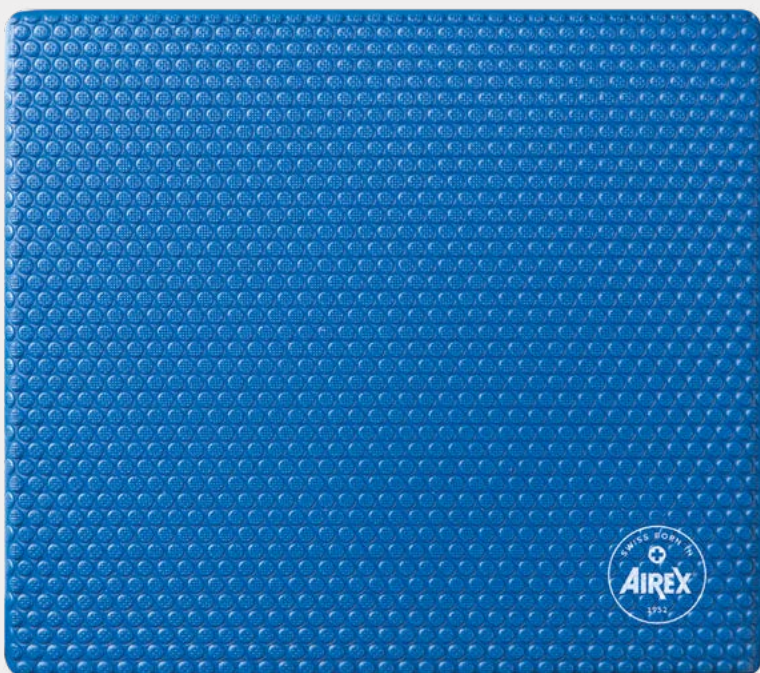

AIREX® Физиотерапия и Реабилитация

Мое пространство, Мое здоровье.

AIREX® Balance-pad Solid

AIREX® Balance-pad Solid

Балансировочная подушка AIREX® Balance-pad Solid обеспечивает более мягкую стимуляцию нервных центров за счет большей плотности материала. Она менее нестабильная и неустойчивая, чем остальные балансировочные подушки AIREX®. Это оптимальный вариант для пожилых людей, который также подходит для использования на самых ранних этапах физиотерапии. Благодаря своей жесткости балансировочная подушка AIREX® Balance-pad Solid особенно подойдет для занятий функциональным тренингом, так как она позволяет тренироваться в обуви. Рифленая поверхность с обеих сторон подушки придает ей антискользящие свойства, обеспечивает простоту и безопасность использования на тренировках и в физиотерапии.

Примерный размер: 46 x 41 x 5 см

Вес: 1.07 кг