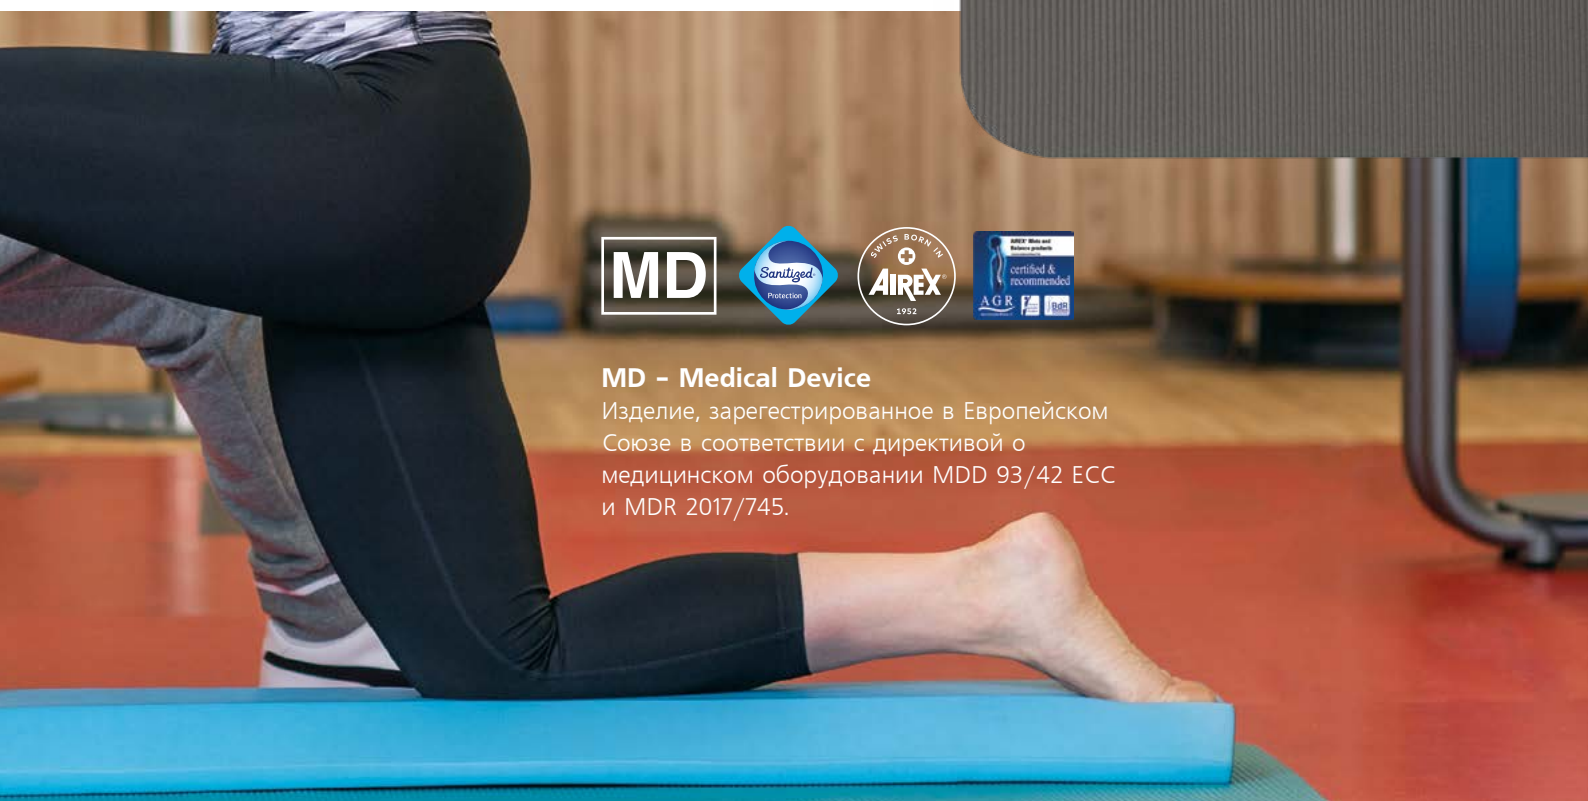

AIREX® Fitline Studio

Маты AIREX® Fitline прекрасно подходят для занятий спортом и используются многими лучшими спортсменами мира. Гимнастический мат Fitline представляет собой классический коврик для занятий фитнесом, который обычно используют на групповых занятиях в фитнес-клубах. Легкий и стильный гимнастический мат небольшого размера AIREX® Fitline также прекрасно подойдет для использования дома и «на ходу», он с легкостью помещается в любой спортивной сумке.

Примерный размер: 100 x 50 x 1 см

Вес: 0.8 кг

AIREX® Fitline Studio

MD - Medical Device

Изделие, зарегистрированное в Европейском Союзе в соответствии с директивой о медицинском оборудовании MDD 93/42 ECC и MDR 2017/745.

AIREX® Balance-beam

Балансировочный брус AIREX® Balance-beam разработан для тренировки и развития баланса. Его размер позволяет задействовать все мышцы корпуса как в положении лежа на спине, так и лежа на животе. Также он прекрасно подходит для поддержки и интенсификации занятий йогой и пилатес. Уникальная технология изготовления пены AIREX® устанавливает новые стандарты для спортивных аксессуаров, что позволяет отнести линейку балансировочных брусов Balance-beam к категории высокотехнологичных продуктов высокого класса.

Примерный размер: 160 x 24 x 6 см

Вес: 0.9 кг