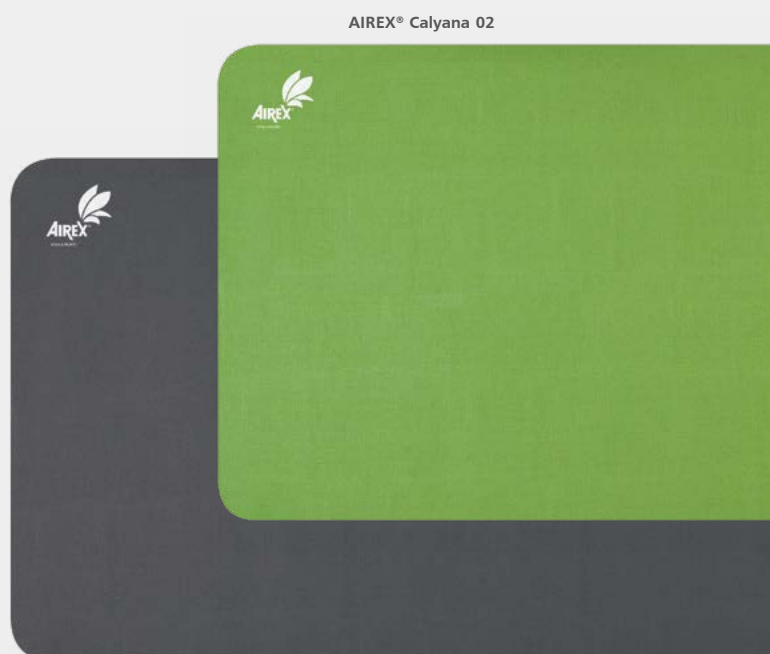

AIREX® Calyana

Calyana — коврик для занятий йогой премиум класса из линейки AIREX® Yoga & Pilates — разработан в сотрудничестве с лучшими профессионалами йоги. Коврик Calyana обеспечивает максимальную безопасность, он долговечен и вызывает позитивные эмоции, позволяя вам получить удовольствие от занятия и настроить ваше тело, разум и душу. Превосходное качество ковриков Calyana позволяет включить их в список лучших ковриков для йоги в мире. Прекрасный инструмент для занятий йогой для всех пользователей.

Примерный размер: 185 x 66 x 0.68/0.45 см

Вес: 2.35 кг / 1.7 кг

РАЗРАБОТАНЫ В ШВЕЙЦАРИИ, СДЕЛАНЫ В ГЕРМАНИИ.

AIREX® Calyana 03