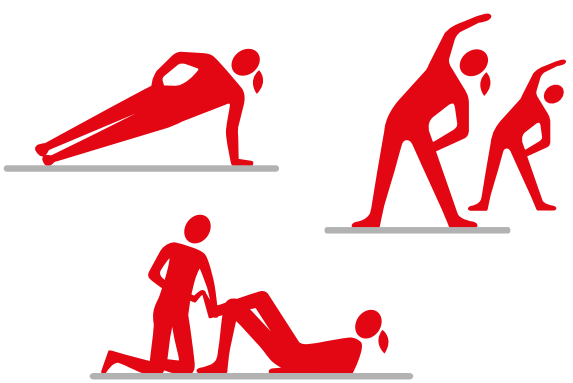

Мы являемся инновационной компанией с более чем 60-летним опытом производства ультрасовременных матов, отличающихся надежностью и долговечностью и обеспечивающих прекрасную поддержку. Мы знаем, что продукция, являющаяся результатом нашей упорной работы и преданности нашему делу, станет вашим надежным компаньоном на всю жизнь.

- Влагонепроницаемый
- Подходит для использования в помещении
- Подходит для использования на открытом воздухе
- Комфортный в использовании
- Гигиеничный
- Нескользящая поверхность
- Амортизационные свойства
- Принимает форму поверхности пола
- Многофункциональный
- Долговечный
- Теплоизоляционные свойства
- Водо- и грязеотталкивающий
- Пена с закрытой структурой
- Безотходное производство
- Соответствует европейскому стандарту качества CE