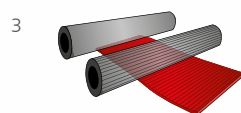

1. В больших чашах по секретному рецепту изготавливается «тесто», которое перемешивается до получения однородной массы.
2. Применяется специальная технология, превращающая «тесто» в плотную пористую массу.
3. Масса раскатывается и формуется для получения характерной формы и бороздок.
4. Сформированные изделия соответствующего размера вынимаются из форм, оставшееся «тесто» подвергается повторному использованию.
5. Коврики выпекаются в печи, при этом их изначальный размер многократно увеличивается. Каждое изделие, выходящее из печи, отличается от другого, именно поэтому всегда указывается его «ориентировочные» параметры.
6. Готовые изделия остывают, затем их упаковывают и готовят к продаже.